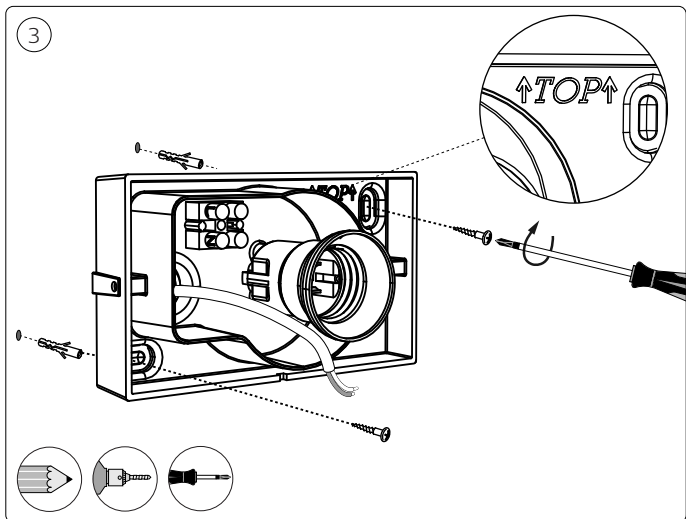

PHILIPS

17337/**/PN

User manual
Benutzerhandbuch
Notice d'emploi
Manual de usuario
Manual do usuário
Manuale d'uso
Gebruiksaanwijzing

Incl.

Excl.

IPX4

E27

E27

MAX. 9,5 W

6

7

!

Signify
I.B.R.S. / C.C.R.I. Numéro 10461
5600 VB Eindhoven,
the Netherlands
☎00800-74454775

© 2020 Signify Holding
All rights reserved

www.philips.com/lighting

4404 029 05393
Last update: 12/2020